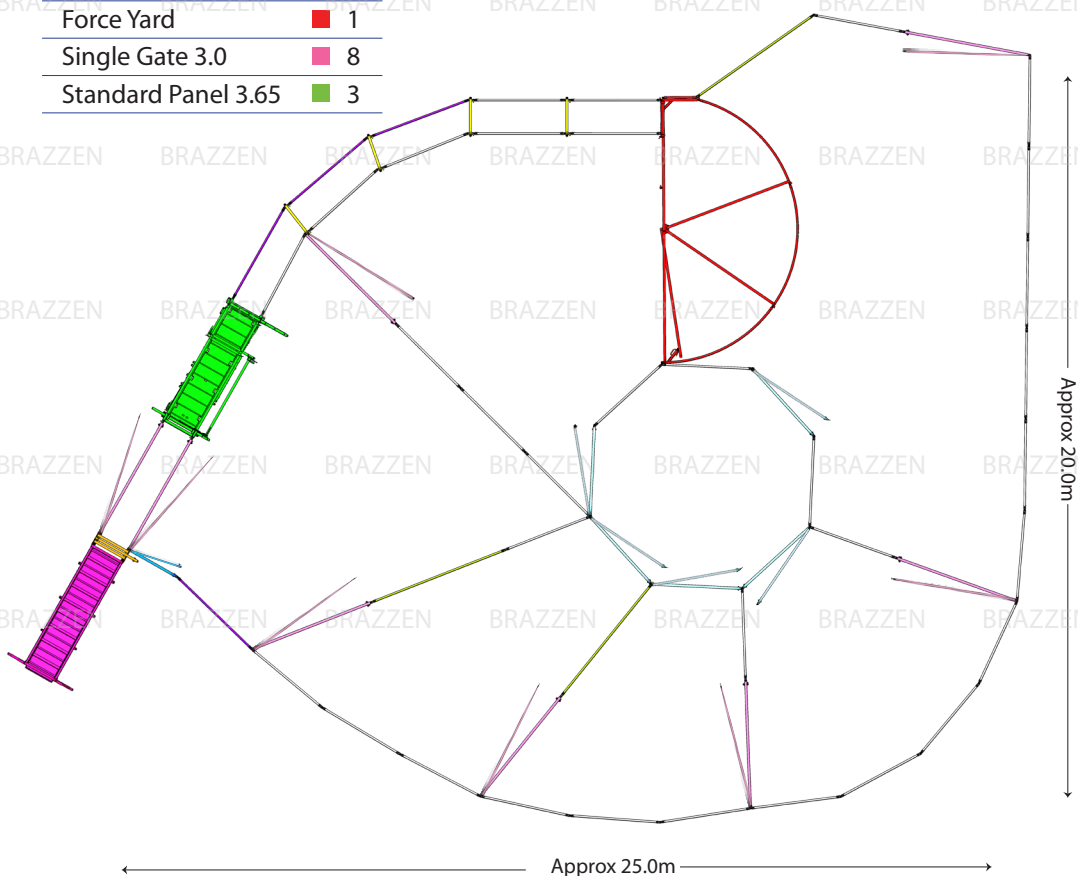

## Yard Plan for 100+ Flow Yard

### KIT INCLUDES

Loading Ramp ■ 1

Cattle Crush ■ 1

Sliding Gates ■ 1

Standard Gates 2.1 ■ 5

Access Gate ■ 1

Standard Panels 2.1 ■ 33

Standard Panels 2.4 ■ 4

Race Bow ■ 4

Force Yard ■ 1

Single Gate 3.0 ■ 8

Standard Panel 3.65 ■ 3

**BRAZZEN**  
RURAL PRODUCTS

BRAZZEN BRAZZEN BRAZZEN BRAZZEN BRAZZEN BRAZZEN BRAZZEN

BRAZZEN BRAZZEN BRAZZEN BRAZZEN BRAZZEN BRAZZEN BRAZZEN