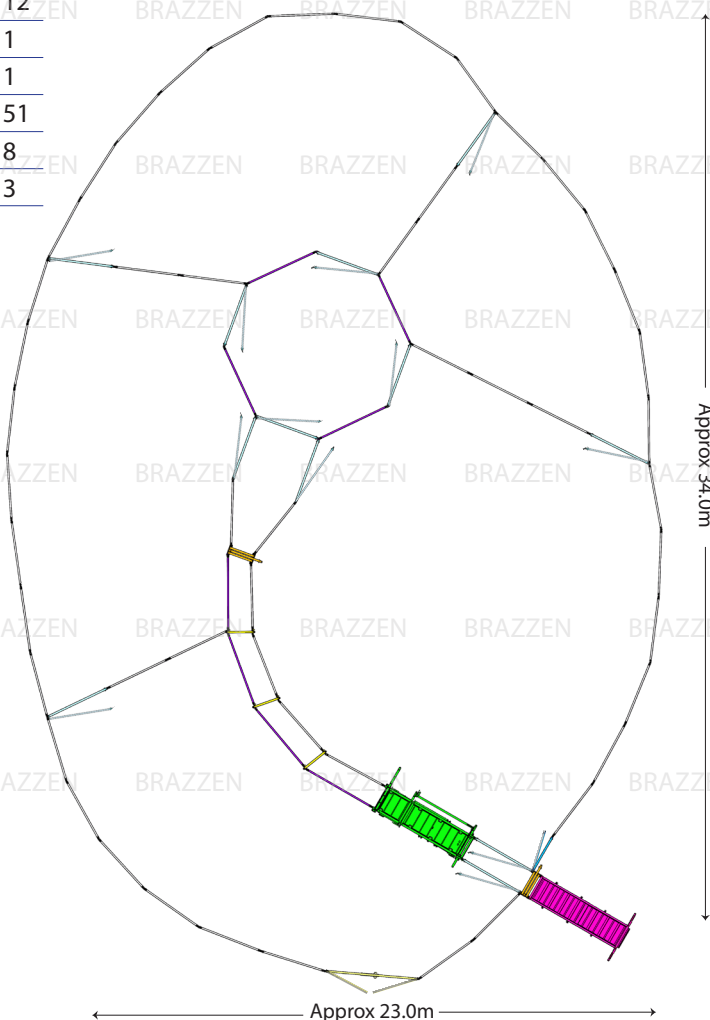

BRAZZEN

RURAL PRODUCTS

*Available in Offside Setup

Yard Plan for Wean Yard

KIT INCLUDES

Loading Ramp	1
Cattle Crush	1
Sliding Gate	2
Standard Gate 2.1	12
Double Gate 3.0	1
Access Gate	1
Standard Panel 2.1	51
Standard Panel 2.4	8
Race Bow	3

BRAZZEN BRAZZEN BRAZZEN BRAZZEN BRAZZEN BRAZZEN BRAZZEN

BRAZZEN BRAZZEN BRAZZEN BRAZZEN BRAZZEN BRAZZEN BRAZZEN

BRAZZEN BRAZZEN BRAZZEN BRAZZEN BRAZZEN BRAZZEN BRAZZEN