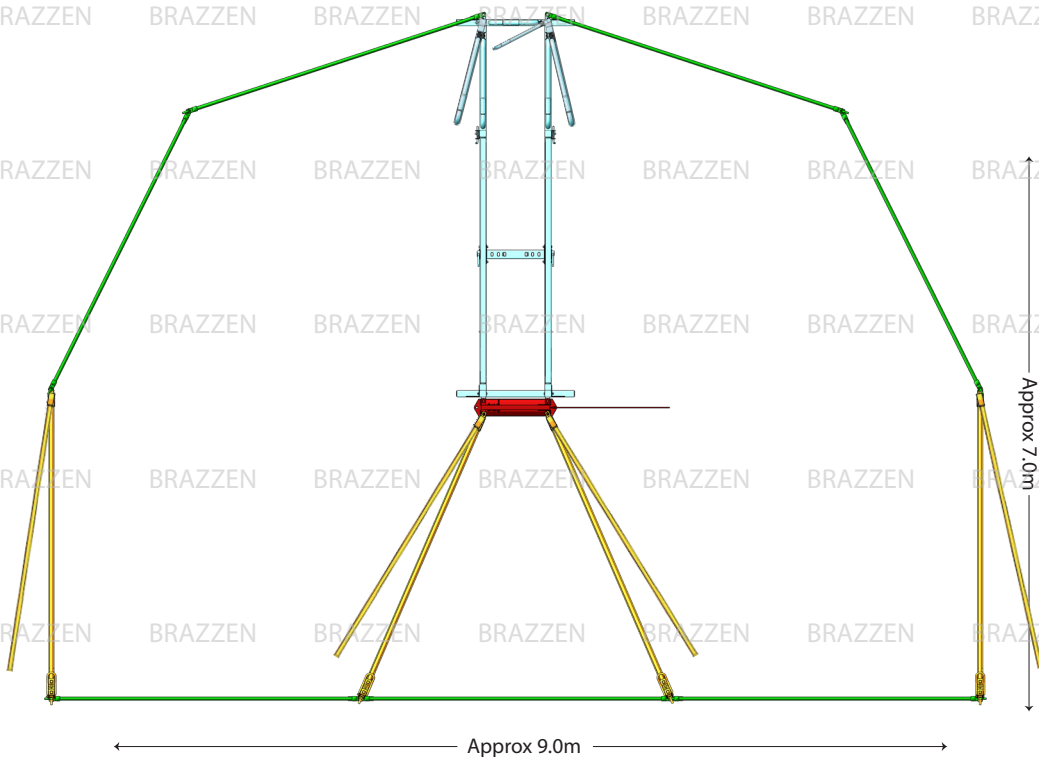

## Yard Plan for 60+ Sheep

**KIT INCLUDES:**

Sheep Panel 3.0 ■ 7

Sheep Gate 3.0 ■ 4

Adjustable V-Race ■ 1

3 Way Sheep Draft Head ■ 1

Guillotine Gate ■ 1

BRAZZEN BRAZZEN BRAZZEN BRAZZEN BRAZZEN BRAZZEN BRAZZEN