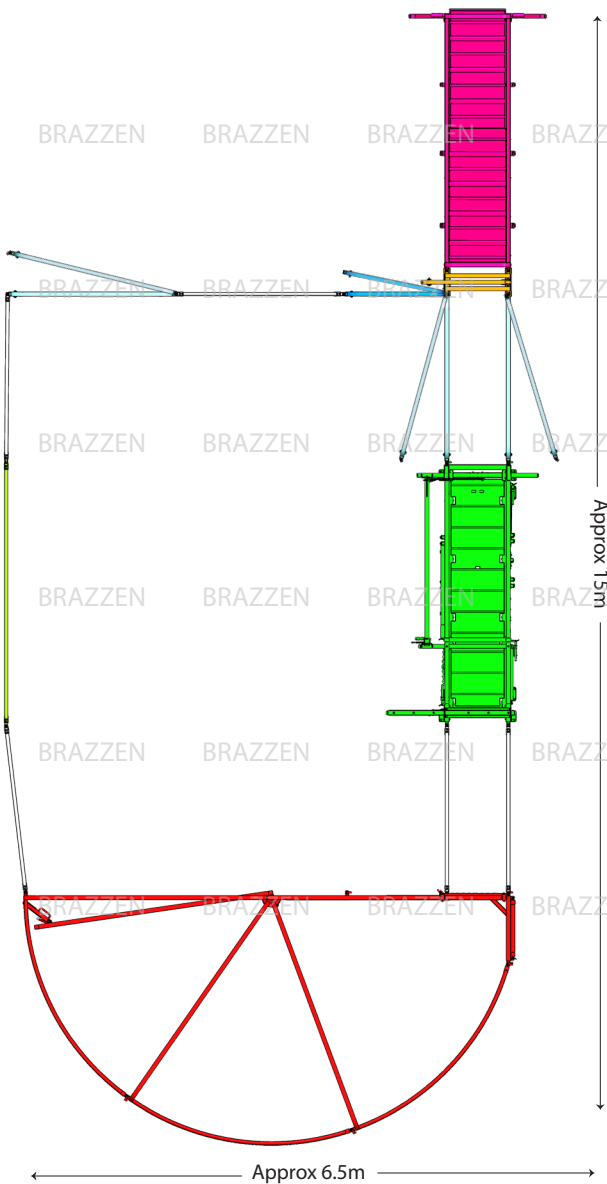

## Yard Plan for 20-30 Force

Cattle Panel 3.65 ■ 1

BRAZZEN BRAZZEN BRAZZEN BRAZZEN BRAZZEN BRAZZEN BRAZZEN

BRAZZEN BRAZZEN BRAZZEN BRAZZEN BRAZZEN BRAZZEN BRAZZEN

BRAZZEN BRAZZEN BRAZZEN BRAZZEN BRAZZEN BRAZZEN BRAZZEN

BRAZZEN BRAZZEN BRAZZEN BRAZZEN BRAZZEN BRAZZEN BRAZZEN