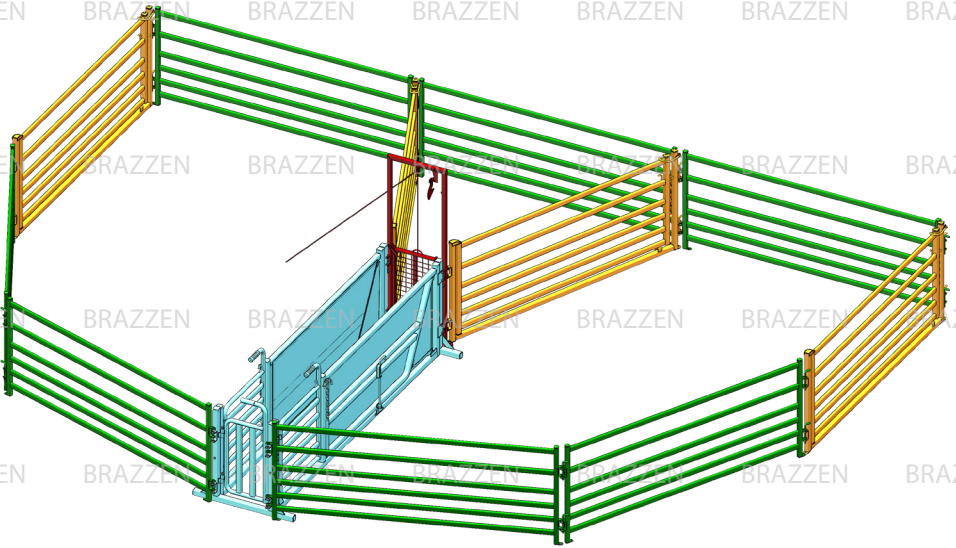

BRAZZEN BRAZZEN BRAZZEN BRAZZEN BRAZZEN BRAZZEN BRAZZEN

BRAZZEN BRAZZEN BRAZZEN BRAZZEN BRAZZEN BRAZZEN BRAZZEN

BRAZZEN BRAZZEN BRAZZEN BRAZZEN BRAZZEN BRAZZEN BRAZZEN

BRAZZEN BRAZZEN BRAZZEN BRAZZEN BRAZZEN BRAZZEN BRAZZEN

BRAZZEN BRAZZEN BRAZZEN BRAZZEN BRAZZEN BRAZZEN BRAZZEN

BRAZZEN BRAZZEN BRAZZEN BRAZZEN BRAZZEN BRAZZEN BRAZZEN

BRAZZEN BRAZZEN BRAZZEN BRAZZEN BRAZZEN BRAZZEN BRAZZEN