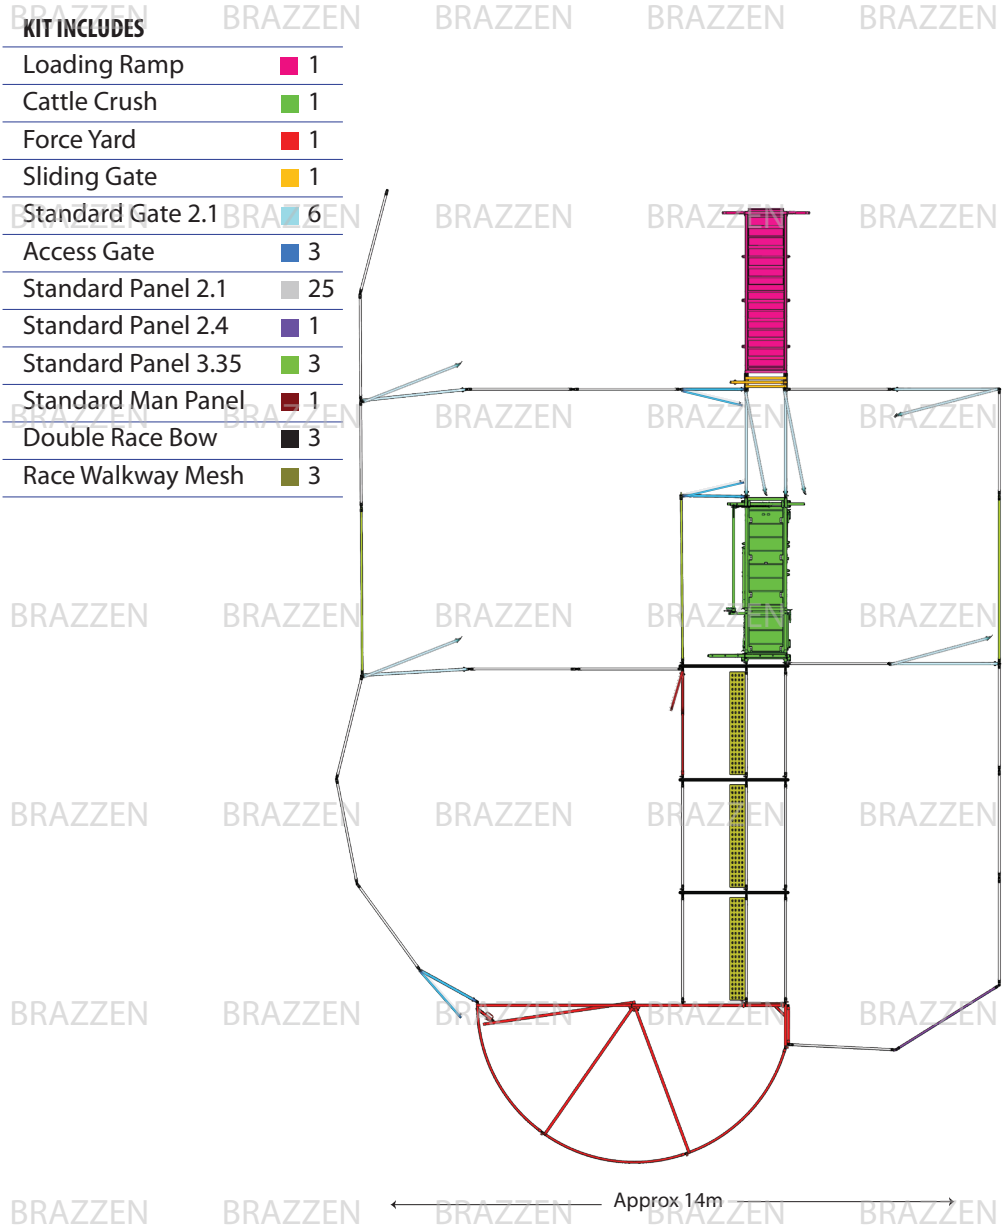

BRAZZEN

RURAL PRODUCTS

*Available in Offside Setup

Yard Plan for 80+ Force

BRAZZEN

RURAL PRODUCTS

BRAZZEN

BRAZZEN

BRAZZEN

BRAZZEN

BRAZZEN

BRAZZEN

BRAZZEN

BRAZZEN

BRAZZEN

BRAZZEN

BRAZZEN