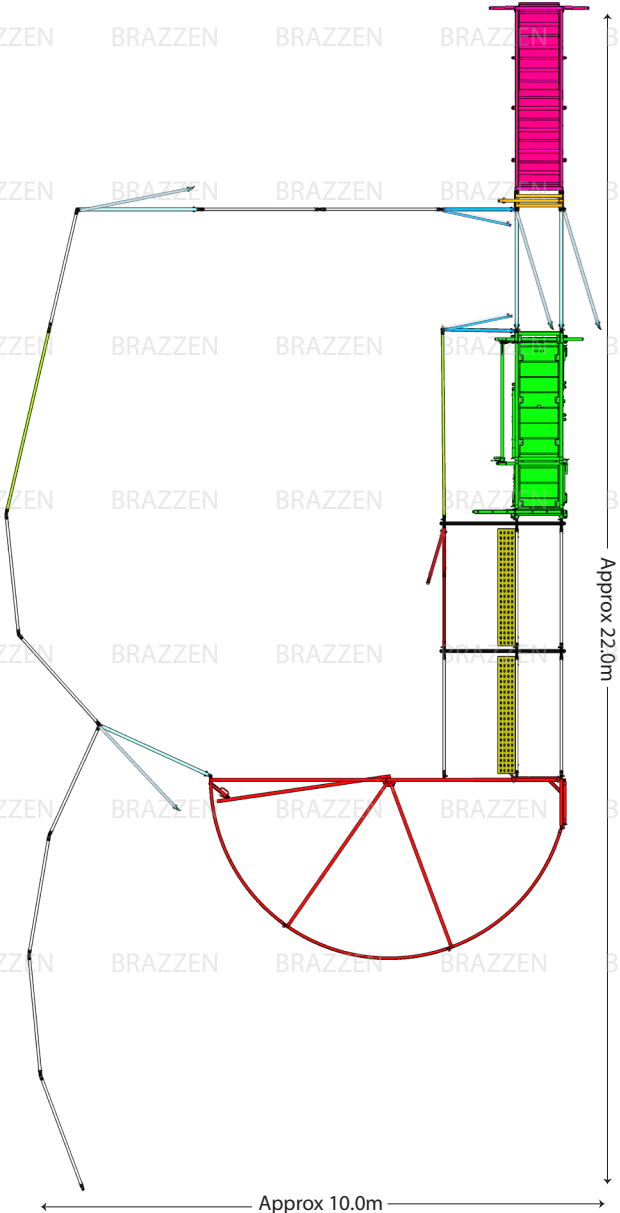

## Yard Plan for 40-50 Force

### KIT INCLUDES

Loading Ramp	1
Cattle Crush	1
Force Yard	1
Sliding Gate	1
Standard Gate	4
Access Gate	2
Standard Panel 2.1	14
Standard Panel 3.65	2
Man Panel Gate	1
Double Race Bow	2
Race Walkway Mesh	2

BRAZZEN BRAZZEN BRAZZEN BRAZZEN BRAZZEN BRAZZEN BRAZZEN

BRAZZEN BRAZZEN BRAZZEN BRAZZEN BRAZZEN BRAZZEN BRAZZEN

BRAZZEN BRAZZEN BRAZZEN BRAZZEN BRAZZEN BRAZZEN BRAZZEN

BRAZZEN BRAZZEN BRAZZEN BRAZZEN BRAZZEN BRAZZEN BRAZZEN